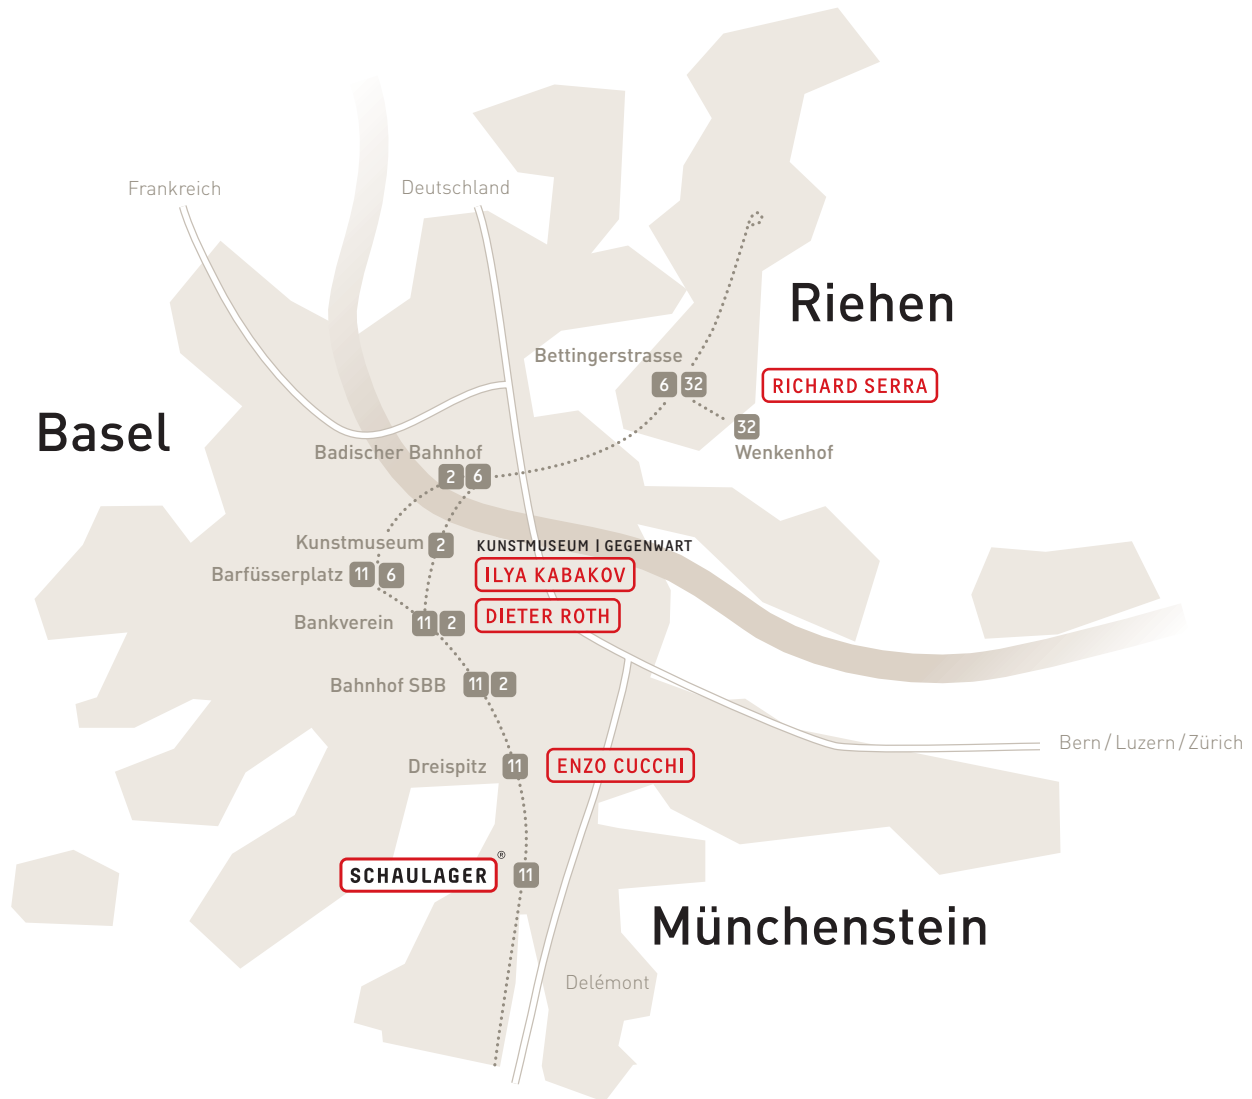

Werke im Aussenraum (Lageplan)

- 2** Tram Nr. 2
Vom Bahnhof SBB in Richtung «Eglisee» bzw. «Riehen Grenze»
Vom Badischen Bahnhof in Richtung «Binningen»
- 6** Tram Nr. 6, Richtung «Riehen Grenze»
- 11** Tram Nr. 11, Richtung «Aesch Dorf»
- 32** Bus Nr. 32, Richtung «Bettingen St. Chrischona»